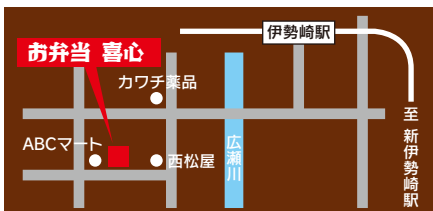

配達

企業様・団体様向け

期間限定

上得意様向け 新団体割開始!

華蔵寺周辺施設行き

30ケ以上のご注文でお弁当10円引き(1ケにつき)

市民プラザ行き

60ケ以上のご注文でお弁当20円引き(1ケにつき)

文化会館行き

100ケ以上のご注文でお弁当30円引き(1ケにつき)

※2週間前までの仮予約⇒1週間までメニュー確定⇒3日前まで個数確定を条件とさせていただきます。
※対象商品700円以上のお弁当となります。

基本ルール お守り下さい!

合計3,000円以上

サービス配達します!

9:00~18:00

事前予約歓迎

※(日)は事前予約or当日10:00まで受付にて12:00までに伺います。
※お時間指定をされる場合は必ず前日までにご予約下さい。
※1回のご注文が10個以上の場合は必ず前日までにご予約下さい。

車上渡し or 玄関渡し

※建物内や〇〇に持っていきのようなご指示は受付けておりません。
お渡しの場所は配送車より直接お渡しできる場所をご指定ください。

現地精算

or

事前精算

※領収書が必要な方はご予約時にお伝えください。
※一部、月決済・請求書対応も承っております。ご相談ください。

◆ごみの回収は行っていません。

※お弁当のゴミのみの場合は店舗にお持ちいただければ処理をいたします。
※個別袋をご希望のお客様は(1枚5円にて)ご用意いたします。
※大きいゴミ袋(45ℓ)をご希望のお客様は(1枚10円)にてご用意いたします。

◆納品時のご注意とお願い

※「ソース・しょうゆ・からし・箸等」必要数は無料でお付けいたします。
それ以上は追加分として+5円で各種承っております。
※「割り箸」等は別袋にひとつにまとめてお渡ししております。
※「段ボール納品希望」の場合は1枚120円にてご用意がございます。
※衛生管理上、一部メニューの配達は制限を設けております。詳しくはお問い合わせください。

◆キャンセルに関して

※「全キャンセルは3日前まで」「数量変更は前日19:00まで」なるべく柔軟に対応いたします。お早めのご連絡をお願いしております。
※当日の「雨予報でのキャンセル」に関しましては…受付可能です。
メニューを選ぶ際にキャンセルでも影響の少ないメニューにてご相談をお願いしております。

〒372-0812 群馬県伊勢崎市連取町1466

ご注文はお電話で

☎0270-27-5884

配達注文専用FAX 0270-27-5899

営業時間や定休日など急遽変更する場合があります。
インスタやホームページでお知らせいたします。